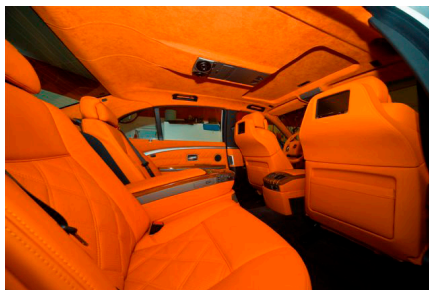

Perfekta

S.r.l.

BMW 760
il individual:

Verniciatura colore
bianco opaco con
aggiunta di polveri
speciali, per creare
giochi di luce e
colori rendendo il
tatto e la vista
vellutata
e particolare.

Allestimento
interno totale:
rivestimento
alcantara colore
Cadmium Orange
del padiglione
sottotetto, cruscotto
e lunotto posteriore.
Rivestimento pelle
naturale nappa
Colore Arancio
Hermès della selleria
e pannelleria incluso
vano bagagli,
con lavorazione
speciale a rombi.